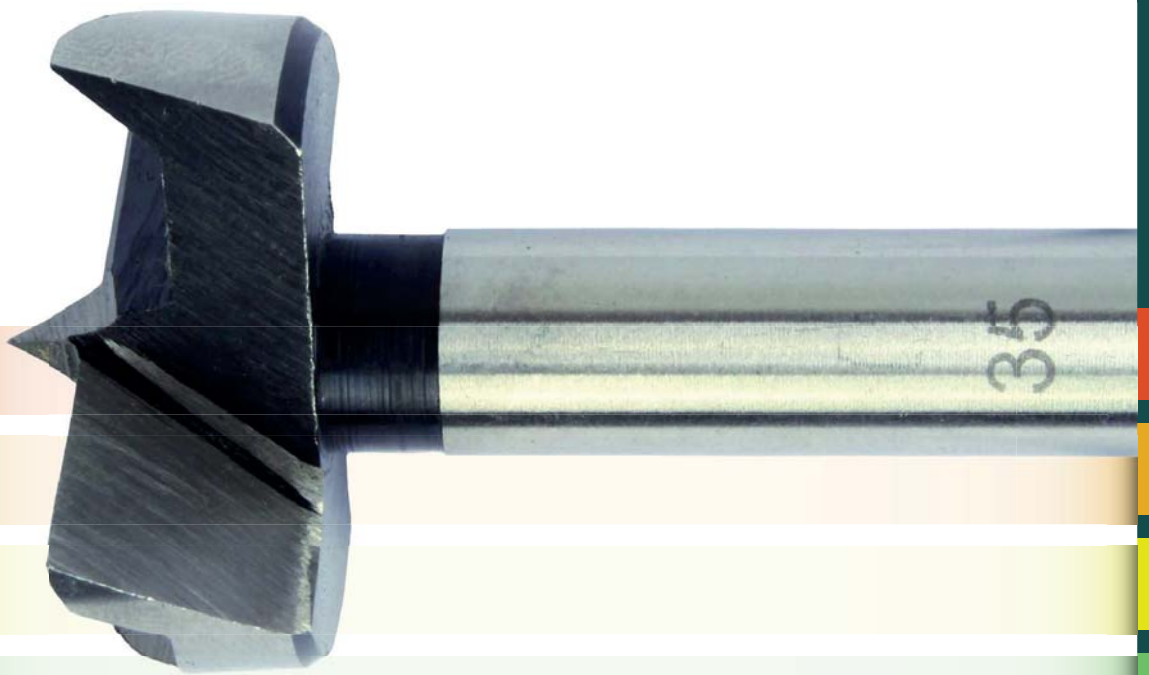

Stehle

Forstnerboren

Abrasief

Bouw

Hout

Plaat

Aluminium

Staal

Kunststof

SP Forstnerboren

Product

Machine / gebruiksaanwijzing

- Uitstekend geschikt voor hand- en kolomboormachines
- Voor het boren van blinde gaten in de meest voorkomende houtsoorten
- Geen Non-Ferro of metalen mogelijk

Uitvoering

- SP in chroomstaal (EBITLINE)
- Met centreerpunt en 2 snijkanten (allen rechtsdraaiend)
- Met teruggedraaide schacht
- Volgens DIN 7483g

Voordelen

Informatie-Tip

Producteigenschappen

Bestelinformatie

Ø D [mm]	d [mm]	L2 [mm]	L1 [mm]	Z	Omschrijving	Bestelnummer
8	8		90	2+1		50602258
10	8		90	2+1		50602259
12	8		90	2+1		50602260
14	8		90	2+1		50602261
15	8		90	2+1		50602262
16	8		90	2+1		50602263
18	8		90	2+1		50602264
20	8		90	2+1		50602265
22	8		90	2+1		50602266
24	8		90	2+1		50602267
25	8		90	2+1		50602268
26	8		90	2+1		50602269
28	8		90	2+1		50602270
30	8		90	2+1		50602271
32	10		90	2+1		50602272
34	10		90	2+1		50602273
35	10		90	2+1		50602274
36	10		90	2+1		50602275
38	10		90	2+1		50602276
40	10		90	2+1		50602277
45	10		90	2+1		50602278
50	10		90	2+1		50602279