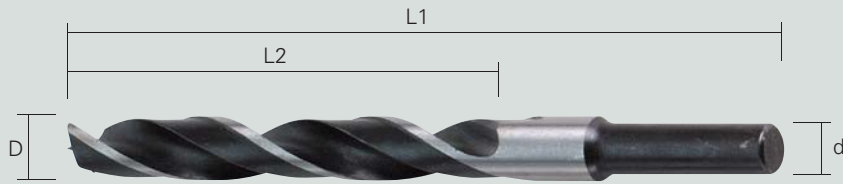

Stehle

Houtspiraalboren

Abrasief

Bouw

Hout

Plaat

Aluminium

Staal

Kunststof

SP/
HLS

Houtspiraalboren

Product

Uitvoeringen

Machine / gebruiksaanwijzing

- Uitmekend geschikt voor hand- en kolomboormachines
- Voor boringen in diverse materialen zoals: hout/houtbevattende plaatmaterialen
- Geen Non-Ferro of metalen mogelijk

Uitvoering

- HLS in gehard hoog legerd staal
- SP in chroomstaal (EBITLINE)
- Met centreerpunt en 2 voor-snijders (allen rechtsdraaiend)
- Met optimale spaanafvoer

Voordelen

- HLS heeft bij hardere houtsoorten toch een goede standtijd
- HLS is uitgevoerd met rugbegeleiding voor zuiverder en strakker boren

Informatie-Tip

- HLS 11-Delige set 68001891 (zie foto onder)

Producteigenschappen					Bestelinformatie	
Ø D [mm]	d [mm]	L2 [mm]	L1 [mm]	Z	Omschrijving	Bestelnummer
3	3	30	60	2+1	SP	50602203
4	4	43	75	2+1	SP	50602204
5	5	50	85	2+1	SP	50602205
6	6	50	90	2+1	SP	50602206
7	7	65	105	2+1	SP	50602207
8	8	70	115	2+1	SP	50602208
9	9	70	125	2+1	SP	50602209
10	10	80	130	2+1	SP	50602210
11	10	90	140	2+1	SP	50602211
12	10	100	150	2+1	SP	50602212
13	10	100	150	2+1	SP	50602213
14	10	105	160	2+1	SP	50602214
15	10	115	170	2+1	SP	50602215
16	10	120	175	2+1	SP	50602216
18	10	130	190	2+1	SP	50602218
20	10	140	210	2+1	SP	50602220
22	13	140	210	2+1	SP	50602222
24	13	140	215	2+1	SP	50602224
25	13	145	215	2+1	SP	50602225
26	13	145	215	2+1	SP	50602226
28	13	145	220	2+1	SP	50602228
30	13	145	220	2+1	SP	50602230
4/5/6/8/10				SP	5-Dlg-set in PVC box	50602250
3/4/5/6/7/8/9/10				SP	8-Dlg-set in PVC box	50602280