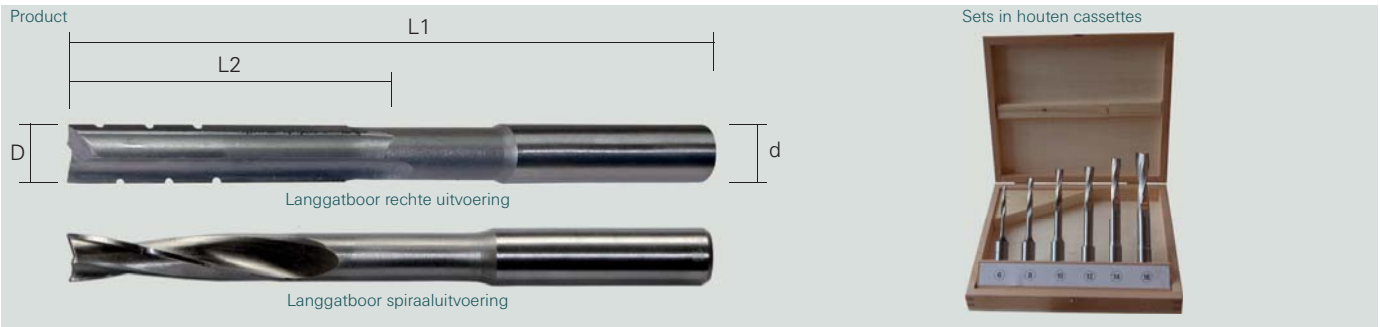

## Langgatboren

Abrasief

Bouw

Hout

Plaat

Aluminium

Staal

Kunststof

**WS** Langgatboren  
Rechte- en spiraaluitvoering

<p><b>Machine / gebruiksaanwijzing</b></p> <ul style="list-style-type: none"> <li>• Uitstekend geschikt voor hand-, kolom- en langgatboormachines</li> <li>• Voor het boren en frezen van gaten en sleufgaten in massief hout</li> </ul>	<p><b>Uitvoering</b></p> <ul style="list-style-type: none"> <li>• In rechte- en spiraaluitvoering</li> <li>• Met spaanbrekers</li> </ul>	<p><b>Voordelen</b></p>	<p><b>Informatie-Tip</b></p> <ul style="list-style-type: none"> <li>• Ook leverbaar als sets in houten cassettes</li> </ul>
--	--	-------------------------	---