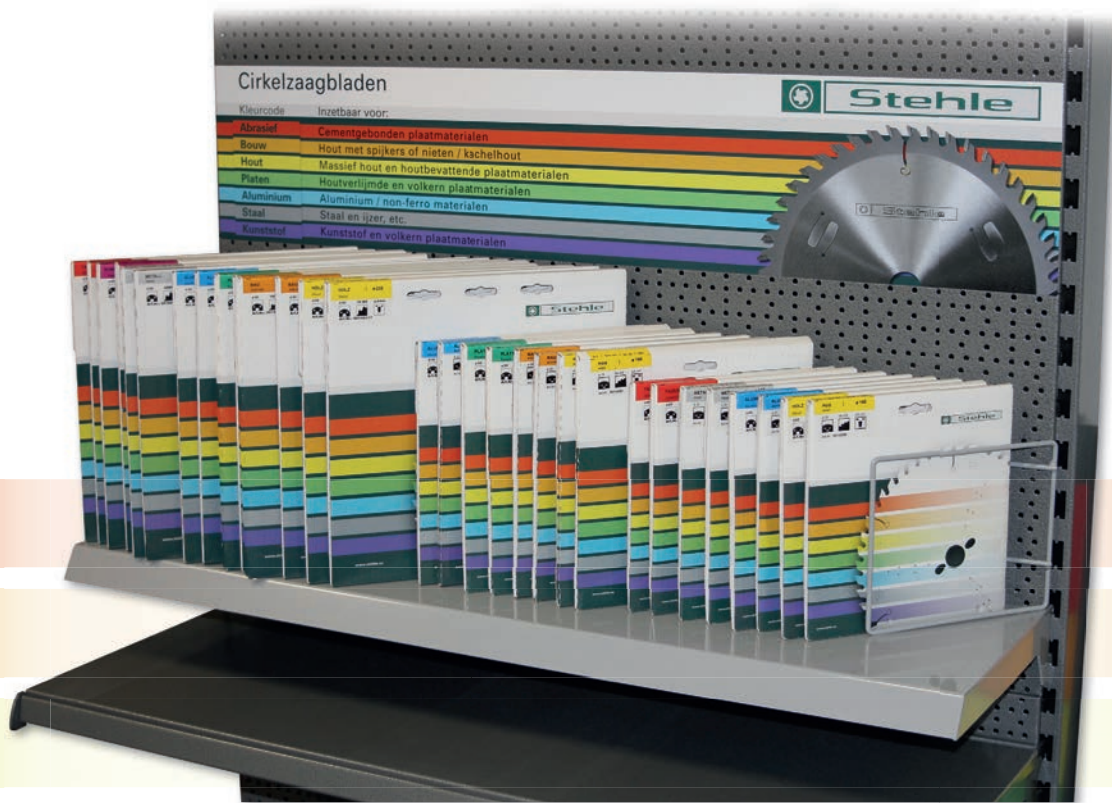

Stehle

## Cirkelzaagbladen display

15 posities voor 2 zaagbladen

**OP BESTELLING  
LEVERBAAR**

*Voor verdere informatie,  
vraag het uw Stehle team.*