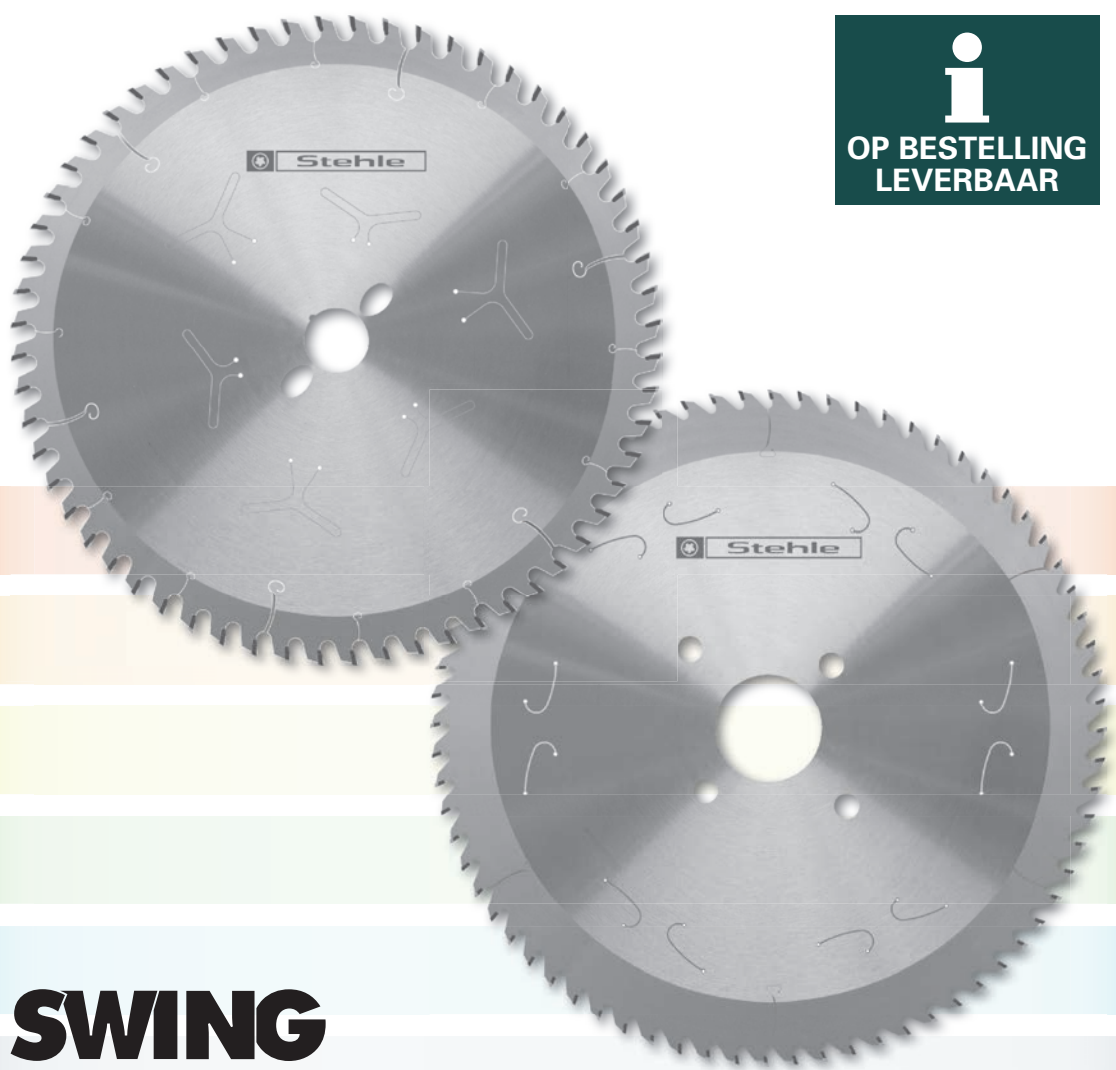

HW Cirkelzaagbladen Swing Geluidsarm

i
OP BESTELLING
LEVERBAAR

SWING

*Voor verdere informatie over dit programma,
vraag het uw Stehle team.*