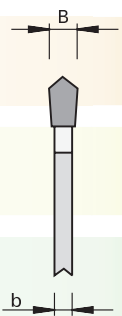

Stehle

## HW V-Groefzaagbladen prisma

*Voor het V-groeven zagen in massief hout en plaatmaterialen.  
Voor zowel manueel als mechanisch gebruik. Tophoek 90°.*

D=	B=	d=	Z=	Tand	Spaanhoek [°]	ID - No
100	7,0	22	6	Prisma	15	■ 50660303
160	6,0	20	12	Prisma	15	■ 50660304