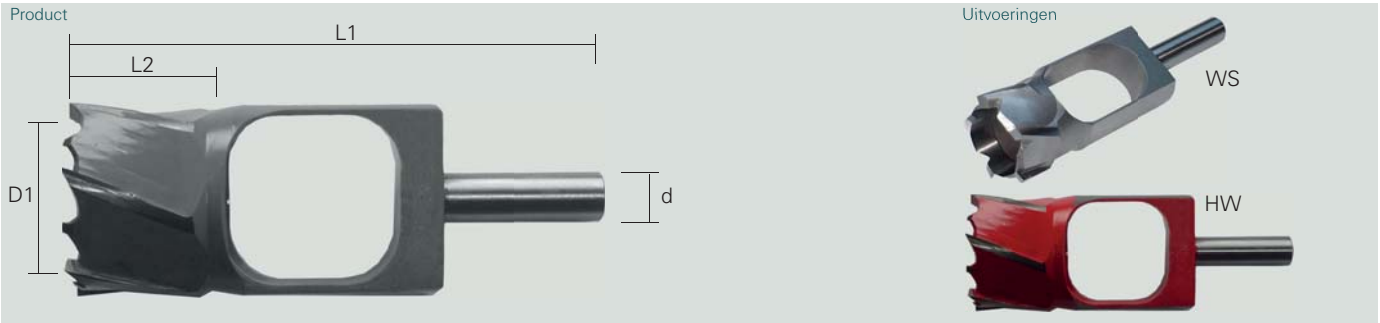

Proppenboren

Abrasief

Bouw

Hout

Plaat

Aluminium

Staal

Kunststof

WS Proppenboren

Machine / gebruiksaanwijzing

- Uitstekend geschikt voor hand- en kolomboormachines
- Voor het boren van proppen in hout en sommige kunststoffen

Uitvoering

- Deze boren zijn allen rechts draaiend en worden altijd in combinatie gebruikt met forstnerboren

Voordelen

Informatie-Tip

- Deze 6-Dlg. sets zijn altijd in combinatie van 3 proppenboren en 3 Forstnerboren die als set (8-10 - 12mm) passend gemaakt zijn

Producteigenschappen

Bestelinformatie

Ø D1 [mm]	d [mm]	L2 [mm]	L1 [mm]	Z	Omschrijving	Bestelnummer
6	13	30	140	4	Buitendiameter 19,0	50601175
8	13	30	140	4	Buitendiameter 18,0	50601180
10	13	30	140	4	Buitendiameter 20,0	50601181
12	13	30	140	4	Buitendiameter 22,0	50601182
14	13	30	140	4	Buitendiameter 24,0	50601179
15	13	30	140	4	Buitendiameter 25,0	50601183
16	13	30	140	4	Buitendiameter 26,0	50601184
18	13	30	140	4	Buitendiameter 28,0	50601176
20	13	30	140	4	Buitendiameter 30,0	50601192
22	13	30	140	4	Buitendiameter 32,0	50601177
24	13	30	140	5	Buitendiameter 36,0	50601174
25	13	30	140	5	Buitendiameter 37,0	50601185
30	13	30	140	5	Buitendiameter 42,0	50601186
35	13	30	140	6	Buitendiameter 49,0	50601187
40	16	30	140	6	Buitendiameter 54,0	50601189
50	16	30	140	6	Buitendiameter 64,0	50601188
8/10/12	13	30	140	4	6-Delige combi-set WS in houten cassette	50601190
15/20/25	13	30	140	4/5	6-Delige combi-set WS in houten cassette	50601191
15/20/25/30/35	13	30	140	4/5/6	5-Delige proppenborensset WS in houten cassette	50601193